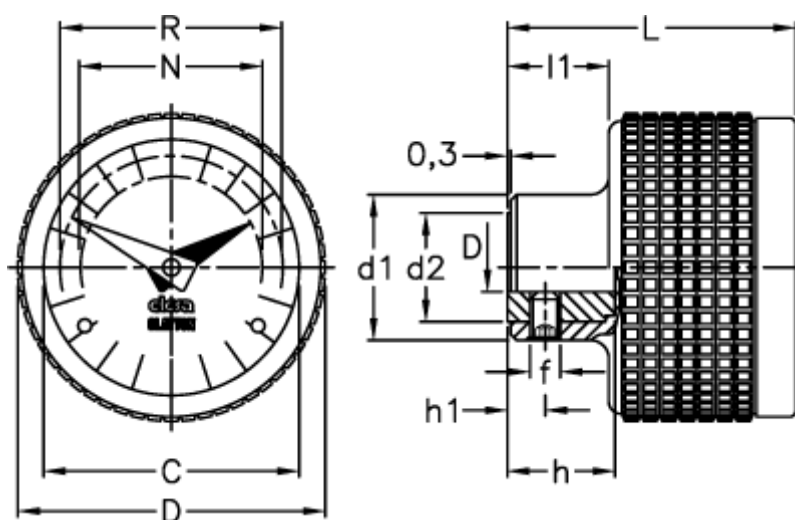

Varenummer: 2307056222
Beskrivelse: E+G Indikator
MBT.50/GA11-0100-S

Mål

C	= 42	L	= 48
D	= 51	l1	= 16.5
d1	= 24	N	= 30
d2	= 18	R	= 37
d H7	= 8		
f	= M5		
h	= 17		
h1	= 6		